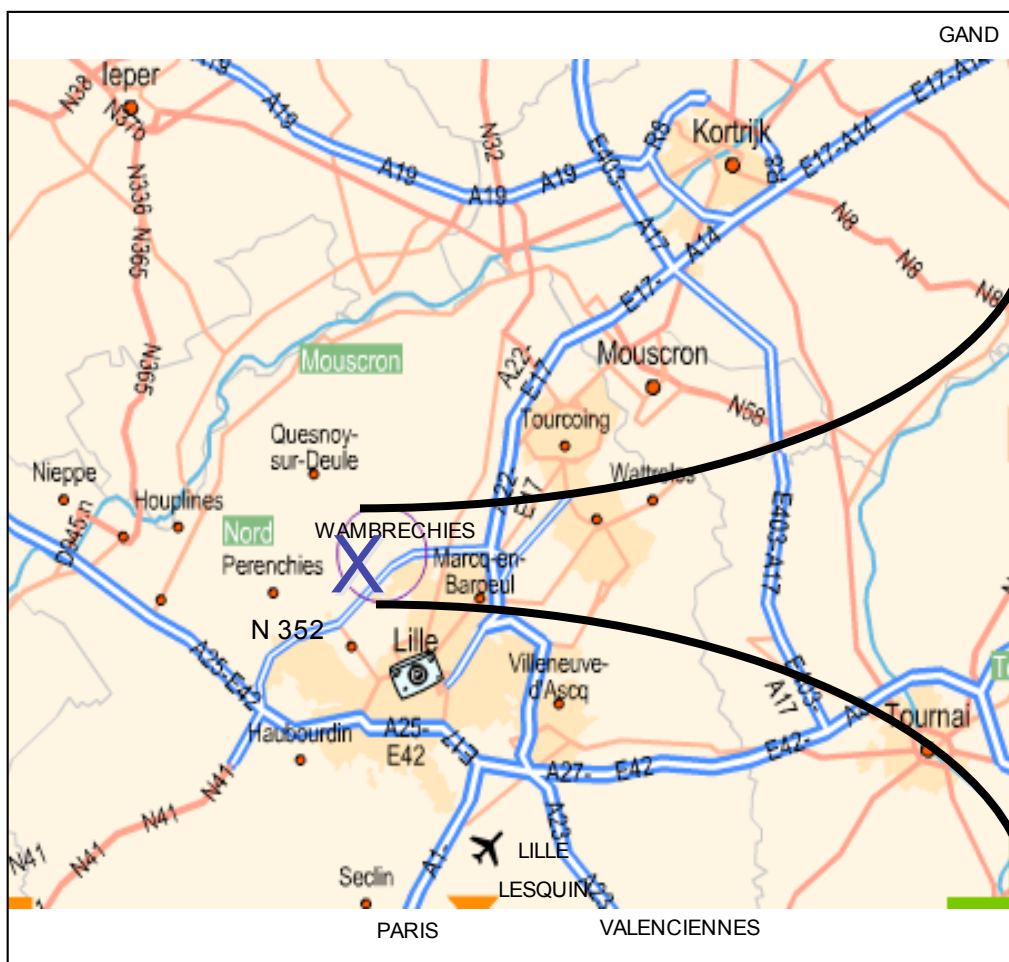

WALLART

MATERIEL POUR INDUSTRIES DE LA BOISSON

Tel. +33 (0) 320 93 66 71 - Fax. +33 (0) 320 92 80 74

Rue Marie Curie - P.A. du Chat

59118 WAMBRECHIES (France)

www.wallart.fr - mail : wallart@wallart.fr

Depuis A22-E17 ou A25-E42
Prendre N 352 (ROCADE NORD-OUEST)
Sortie n° 9 : QUESNOY S/DEULE - WAMBRECHIES
Parc d'Activités du Chat
Rue Marie Curie